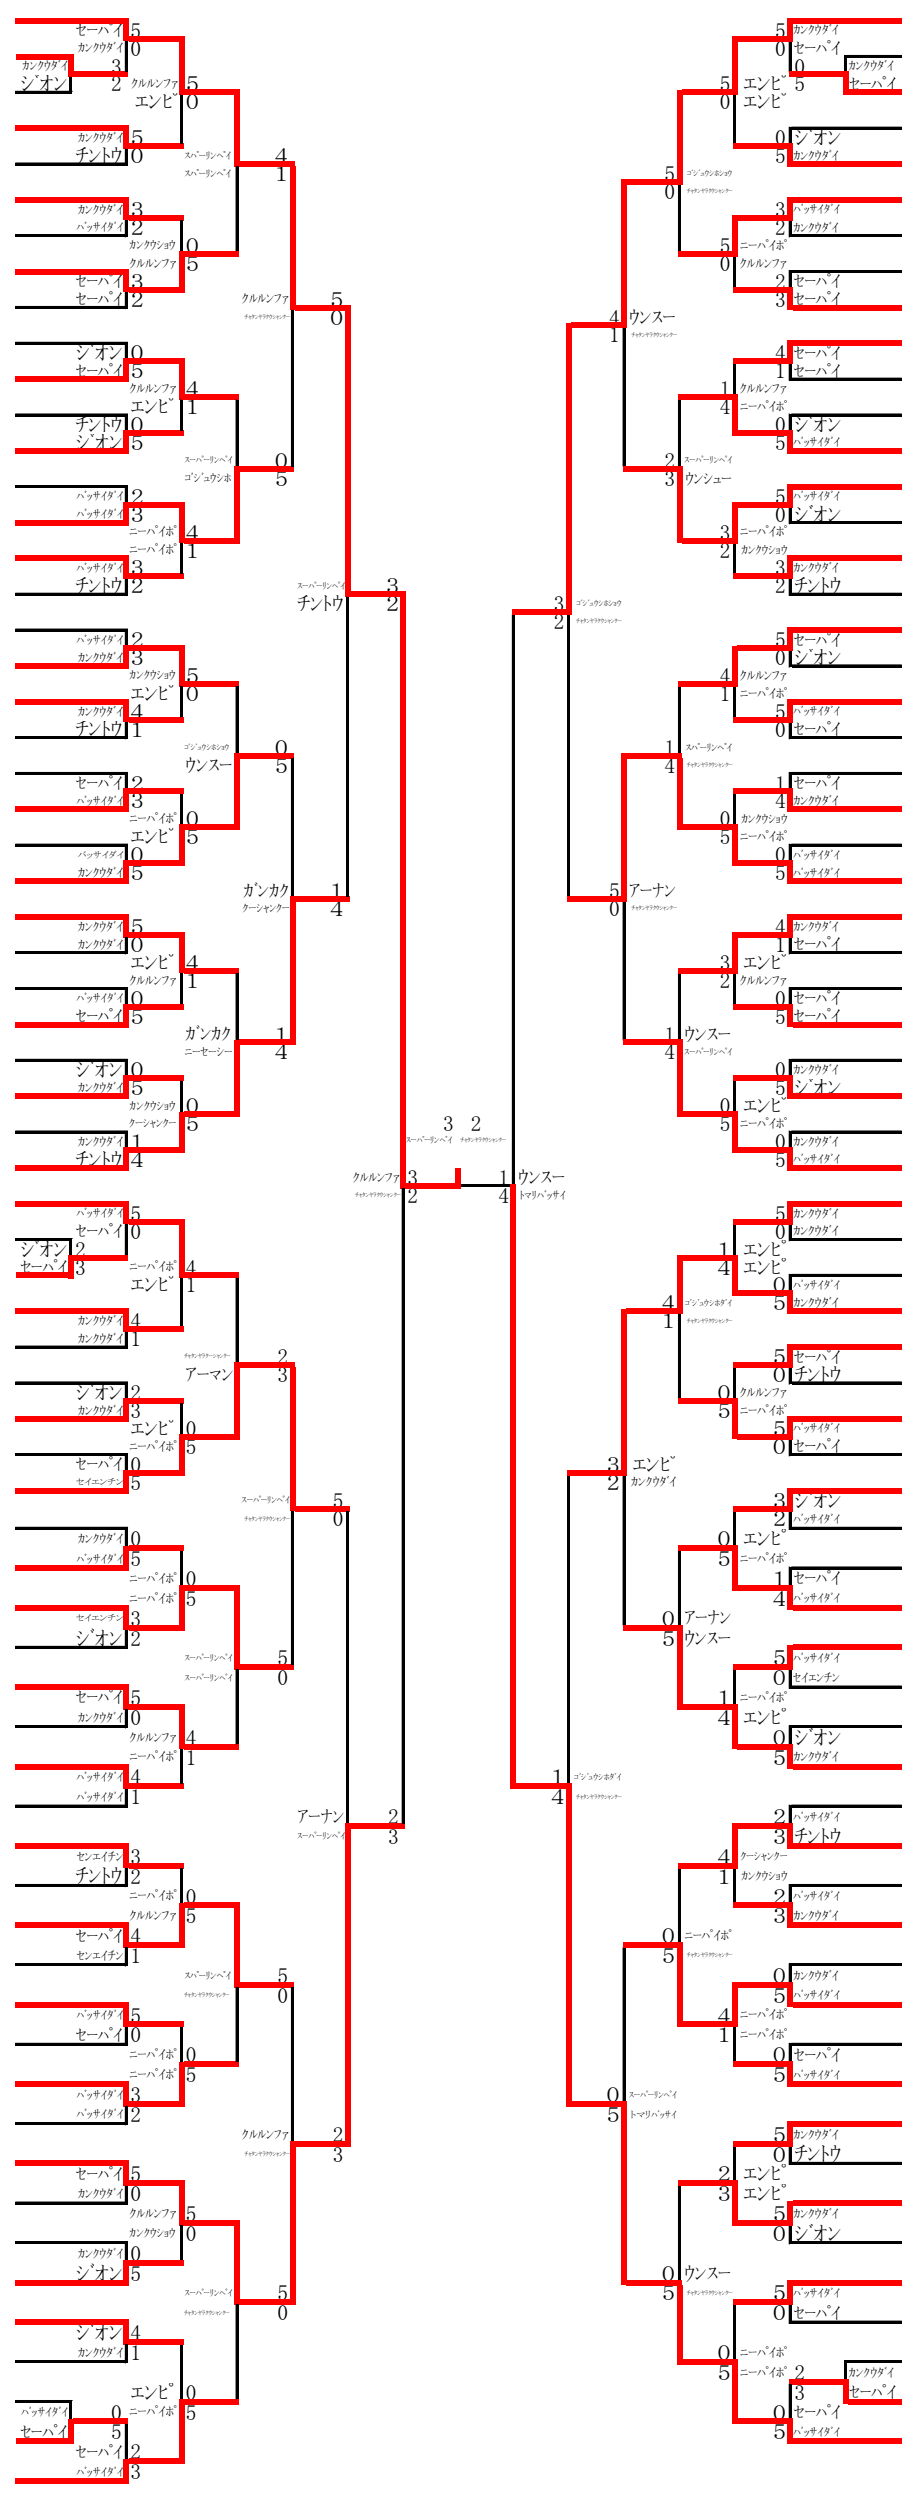

2年 女子形競技

- 山田 和花 (埼玉) 1
- 玉手 希心 (静岡) 2
- 伊藤 春野 (秋田) 3
- 斎藤 小葉理 (新潟) 4
- 石橋 杏奈 (佐賀) 5
- 大室 美紗稀 (岡山) 6
- 山口 美羽 (茨城) 7
- 森 妃世 (兵庫) 8
- 仲地 聖羅 (沖縄) 9
- 出葉 比加里 (徳島) 10
- 總領 陽来里 (富山) 11
- 大和田 空良 (岩手) 12
- 石川 真由 (栃木) 13
- 門野 愛可 (大阪) 14
- 平山 愛莉紗 (福岡) 15
- 赤石 結衣 (山口) 16
- 西野 沙耶 (三重) 17
- 植田 鈴々香 (奈良) 18
- 花岡 瑠菜 (千葉) 19
- 梅田 沙莉 (石川) 20
- 新名 紅葉 (宮崎) 21
- 竹中 愛莉 (大分) 22
- 池田 ころこ (愛媛) 23
- 佐藤 楓華 (福島) 24
- 志村 珠妃 (山梨) 25
- 江尻 光 (神奈川) 26
- 後藤 萌生 (青森) 27
- 井上 春佳 (広島) 28
- 小堂 利奈 (京都) 29
- 渡辺 陽向 (長野) 30
- 山本 叶夢 (北海道) 31
- 藤田 亜土 (長崎) 32
- 市川 紗波 (愛知) 33
- 木津 歩美 (千葉) 34
- 西根 未来 (秋田) 35
- 大久保 美乃里 (鹿児島) 36
- 鈴木 玲菜 (静岡) 37
- 関 千尋 (福井) 38
- 佐藤 澄奈 (山形) 39
- 鈴木 あいな (徳島) 40
- 山口 舞華 (滋賀) 41
- 中島 風花 (群馬) 42
- 山本 南 (宮崎) 43
- 濱本 ありさ (広島) 44
- 松崎 愛 (兵庫) 45
- 松本 望愛 (宮城) 46
- 山浦 七海 (長崎) 47
- 山田 瑛 (新潟) 48
- 宮田 祐愛 (茨城) 49
- 塩野 七海 (三重) 50
- 舟川 楓 (富山) 51
- 三俣 星空 (岡山) 52
- 白澤 莉子 (東京) 53
- 波平 芽萌瑠 (沖縄) 54
- 上甲 桜樺 (高知) 55
- 根本 芙実 (福島) 56
- 黒部 芹菜 (山梨) 57
- 中村 妃佑菜 (和歌山) 58
- 櫻井 美羽 (岐阜) 59
- 向井 瑠杏 (福岡) 60
- 金崎 ころこ (青森) 61
- 植村 光稀 (石川) 62
- 近藤 由梨 (熊本) 63
- 島木 陽世 (埼玉) 64
- 畠山 純奈 (香川) 65
- 橋本 美柚 (京都) 66
- 梅原 千佳 (鳥取) 67

- 68 水上 千穂 (東京)
- 69 村田 紅葉 (佐賀)
- 70 岡本 杏美 (愛知)
- 71 堀内 綺星 (長野)
- 72 浅野 ひまり (宮城)
- 73 中島 早貴 (福岡)
- 74 月崎 萌乃 (千葉)
- 75 森本 あか音 (島根)
- 76 溝口 紗月 (滋賀)
- 77 宮坂 怜那 (熊本)
- 78 黒川 梨々花 (秋田)
- 79 長尾 紗良 (徳島)
- 80 小林 愛佳 (大阪)
- 81 福崎 汐音 (兵庫)
- 82 周藤 芽衣 (群馬)
- 83 棚瀬 愛理香 (岐阜)
- 84 白崎 優乃香 (福井)
- 85 高梨 志帆 (神奈川)
- 86 松山 さくら (宮崎)
- 87 影山 夏果 (福島)
- 88 矢野 舞莉 (愛媛)
- 89 久保田 詩穂 (栃木)
- 90 植松 恵未 (京都)
- 91 印口 佳奈 (鹿児島)
- 92 川人 つぐみ (静岡)
- 93 高倉 千尋 (大分)
- 94 佐川 琳理 (埼玉)
- 95 秦 優那 (和歌山)
- 96 帯刀 千乃 (富山)
- 97 片倉 菜結 (山形)
- 98 松濱 莉央 (北海道)
- 99 森本 麻央 (高知)
- 100 西 百香 (山口)
- 101 泉 優里花 (東京)
- 102 立木 陽亜 (長崎)
- 103 木俣 鼓 (岐阜)
- 104 村田 真奈美 (広島)
- 105 半澤 なつき (大分)
- 106 皆川 夢乃 (新潟)
- 107 白川 恵倫 (大阪)
- 108 岩崎 葉里 (岩手)
- 109 濱崎 ひなの (鹿児島)
- 110 馬殿 雪輝 (滋賀)
- 111 首藤 彩華 (栃木)
- 112 牟禮 亜央依 (香川)
- 113 吉本 弥可 (群馬)
- 114 乙見 咲希 (福井)
- 115 丸子 真央 (青森)
- 116 畑中 彩留葉 (三重)
- 117 新屋 乙葉 (沖縄)
- 118 大形 真菜 (神奈川)
- 119 藤尾 咲花 (奈良)
- 120 福永 愛唯 (高知)
- 121 栗林 真那 (石川)
- 122 知見 帆乃佳 (山梨)
- 123 佐藤 琉奈 (宮城)
- 124 田中 美智 (山口)
- 125 石塚 藍梨 (茨城)
- 126 高取 美幸 (佐賀)
- 127 井村 萌々花 (北海道)
- 128 武藤 美羽 (長野)
- 129 阿部 瑠奈 (山形)
- 130 福井 あいみ (和歌山)
- 131 沖本 琳 (岡山)
- 132 東坂 春風 (熊本)
- 133 堀場 早耶 (愛知)