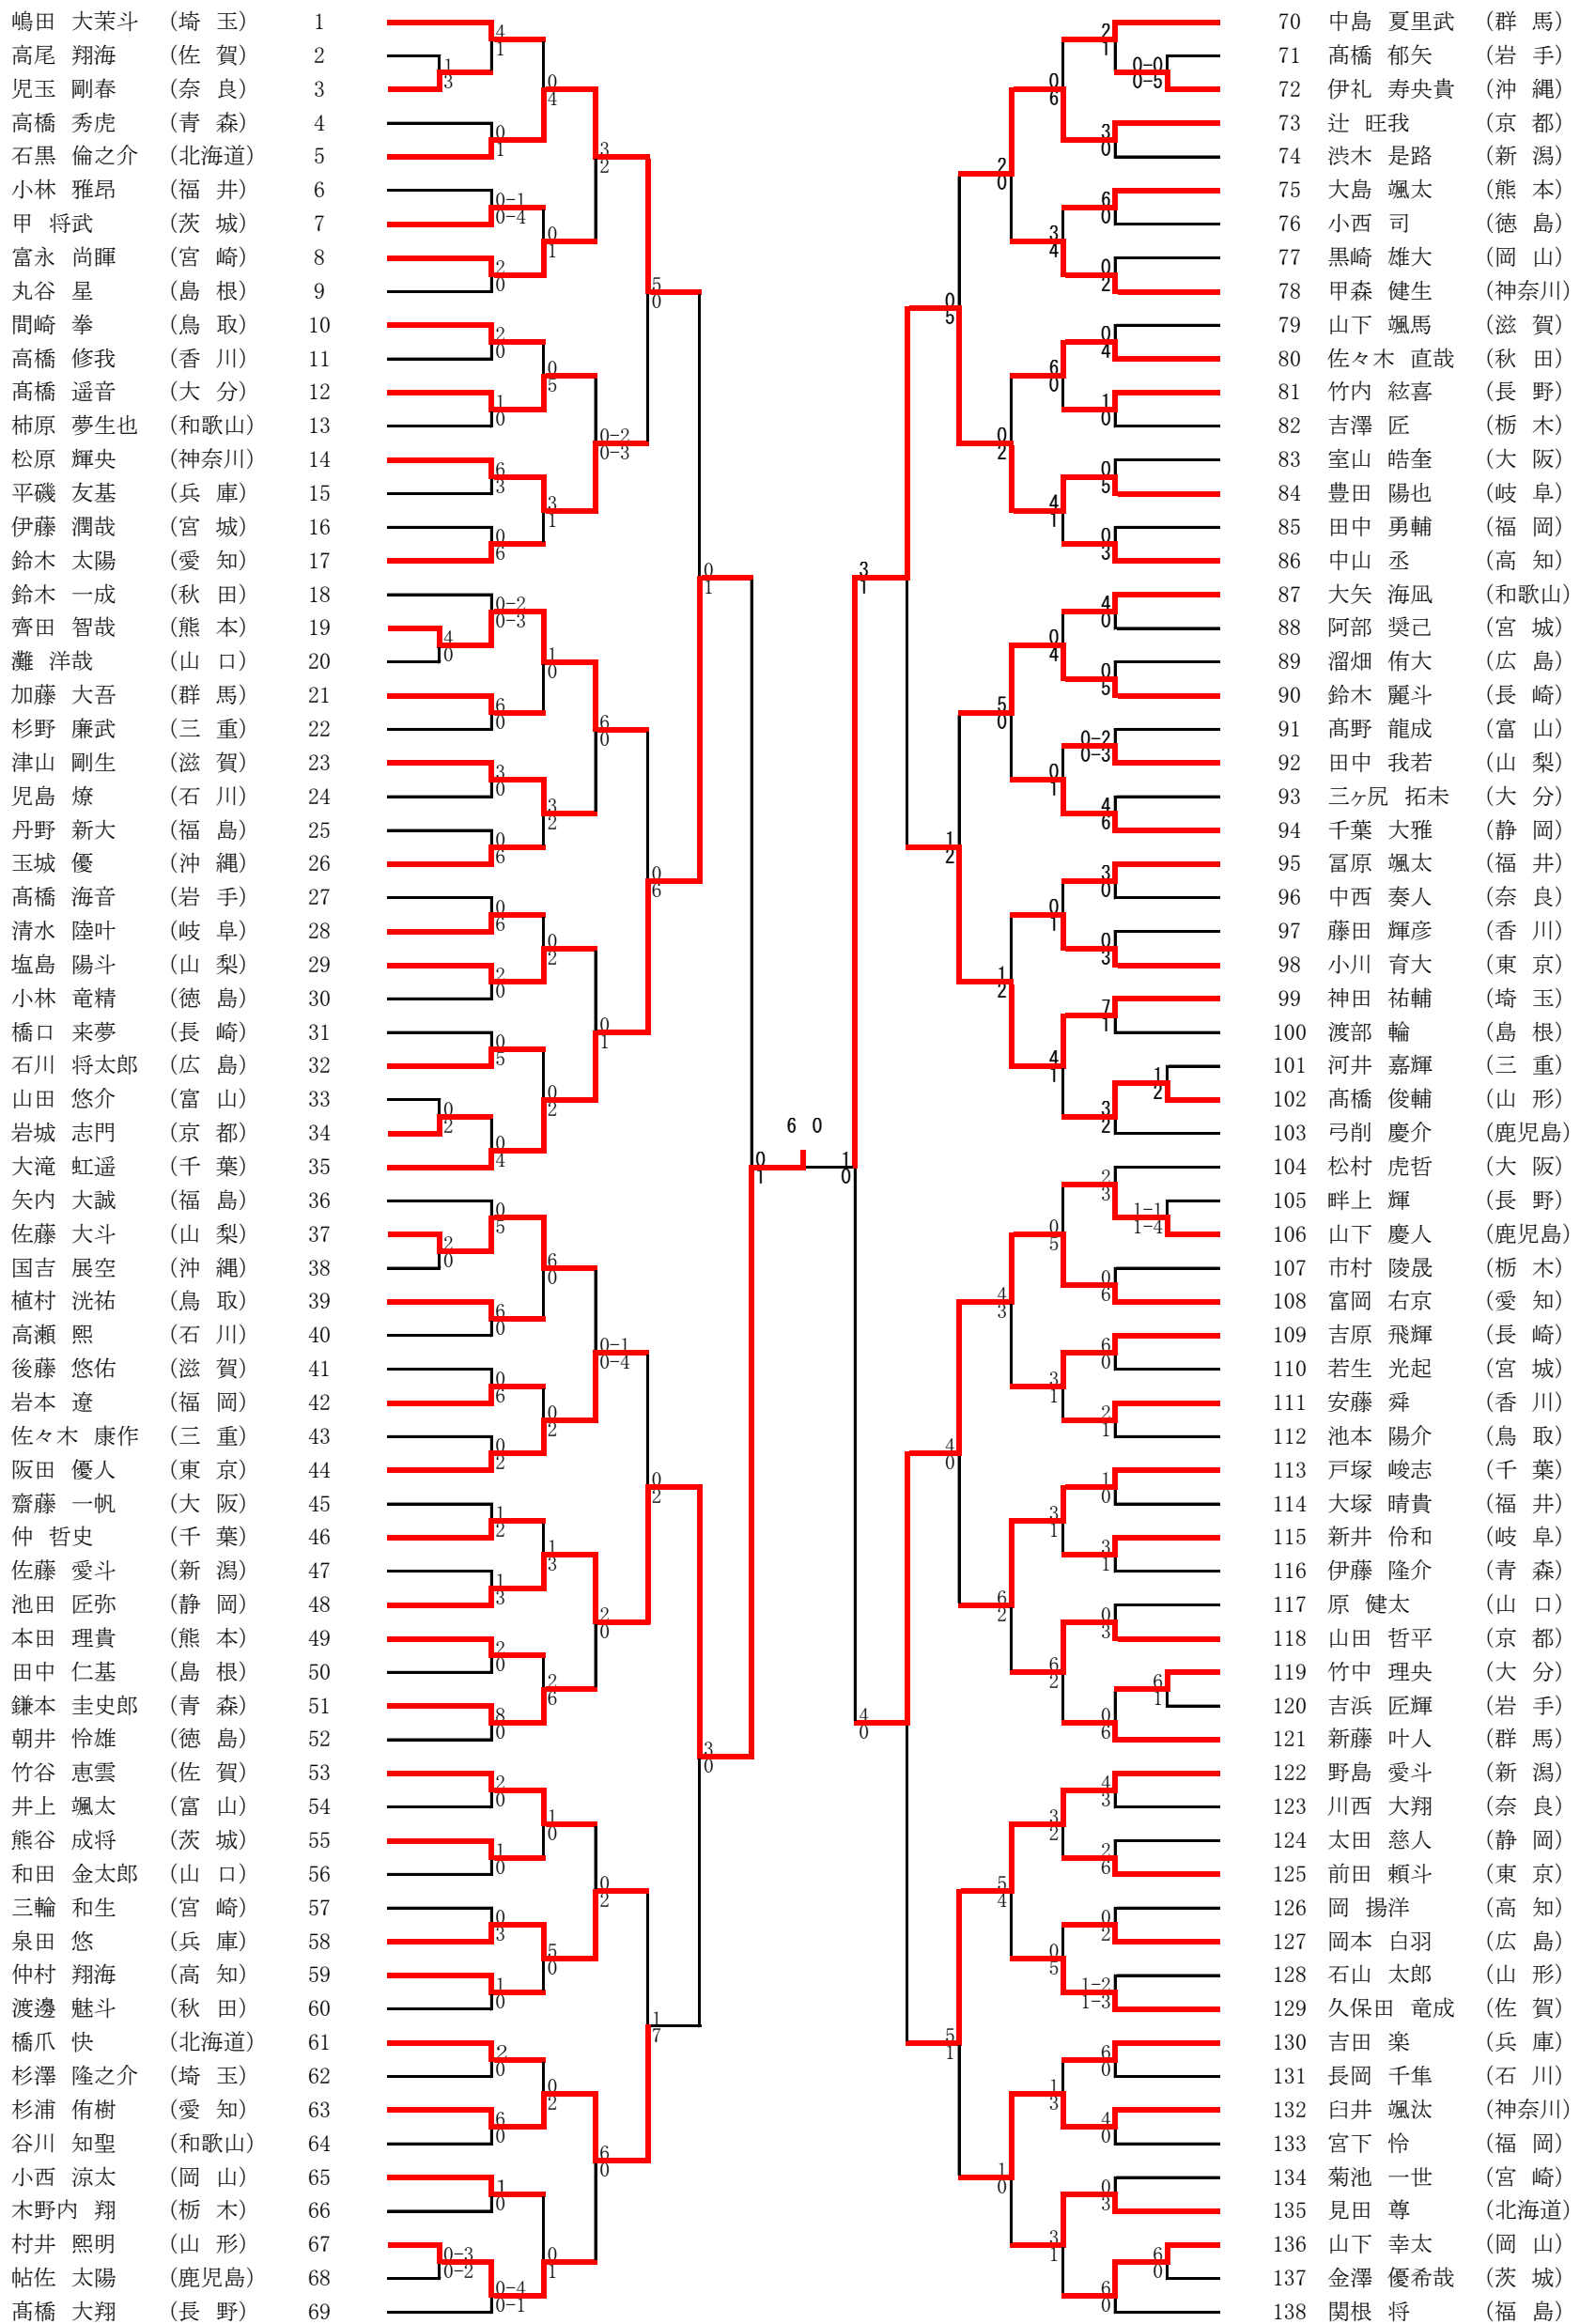

1年 男子組手競技

2年 男子組手競技

1	北代 涼馬	(福岡)	5	68	手島 健	(京都)
2	石田 悠太	(岐阜)	0	69	室井 佑介	(静岡)
3	石増 圭吾	(奈良)	4	70	鈴木 瑠伊	(宮城)
4	小林 跡武	(栃木)	0	71	新井 涼太郎	(香川)
5	原田 翔哉	(岡山)	3	72	木村 高暉	(福岡)
6	松岡 駿	(福島)	6	73	秋好 優斗	(島根)
7	丸山 颯太	(群馬)	0	74	香月 凌空	(福井)
8	藤川 敬祥	(愛媛)	1	75	近藤 大斐樹	(長崎)
9	木村 英人	(福井)	4	76	片岡 大樹	(東京)
10	大野 翔聖	(長野)	1	77	森山 紀瞭	(大分)
11	木本 瑠偉	(千葉)	6	78	佐野 凌青	(新潟)
12	畠山 晟太郎	(秋田)	3	79	和田 玲生	(栃木)
13	政岡 大雅	(宮崎)	1	80	儀賀 貴琉	(三重)
14	宮地 悠槻	(和歌山)	4	81	佐々木 成実	(岩手)
15	平瀬 悠真	(愛知)	7	82	曾我 修斗	(大阪)
16	松浦 海梨	(島根)	0	83	神野 聖哉	(茨城)
17	石山 敬太	(熊本)	6	84	盛田 悠星	(広島)
18	山根 龍人	(沖縄)	1	85	佐藤 総一郎	(兵庫)
19	高山 凱登	(山口)	3	86	米原 悠聖	(神奈川)
20	中川 聖也	(石川)	2-4	87	井口 堅斗	(北海道)
21	多辺田 勝将	(茨城)	2-1	88	伊藤 綾真	(秋田)
22	藤岡 航大	(香川)	1	89	東風 尚貴	(千葉)
23	功刀 銀次郎	(山梨)	5	90	石川 一茶	(岡山)
24	星 達貴	(宮城)	0	91	津田 弥徳	(石川)
25	松本 龍魁	(兵庫)	0	92	松本 剛大	(宮崎)
26	塩月 結真	(大分)	2-4	93	空閑 大祐	(奈良)
27	森下 詠介	(三重)	2-1	94	山崎 新太	(高知)
28	川又 大知	(山形)	0	95	島子 楓也	(鹿児島)
29	坪井 凜太郎	(埼玉)	3	96	盛山 凌雅	(鳥取)
30	山本 聖馬	(滋賀)	3	97	前本 勘太	(富山)
31	小泉 瑠寧	(新潟)	4	98	江頭 旺希	(佐賀)
32	渡邊 健琉	(北海道)	3	99	松崎 一穂	(青森)
33	周防 頼翔	(佐賀)	1	100	石井 康太郎	(群馬)
34	渡辺 観	(埼玉)	2	101	池田 宗一郎	(岐阜)
35	水田 悠介	(石川)	1	102	安本 雄星	(鳥取)
36	柿本 晃輝	(鳥取)	8	103	佐藤 健心	(神奈川)
37	池内 優輝	(京都)	2	104	坂本 尚郁	(青森)
38	石田 真郷	(長崎)	0	105	川原 晴人	(宮崎)
39	唐崎 弘祥	(兵庫)	3	106	川口 礼温	(大阪)
40	須藤 陽斗	(千葉)	0	107	福島 恋	(奈良)
41	谷田部 和樹	(福島)	3	108	佐藤 康晟	(北海道)
42	金地 恭汰	(香川)	0	109	西田 考佑	(東京)
43	中谷 竜生	(愛知)	6	110	田中 祥嗣	(愛知)
44	進 裕弥	(大分)	0	111	垣花 聖武	(沖縄)
45	加藤 陽向	(滋賀)	0	112	荻野 航介	(岡山)
46	藤澤 侑生	(広島)	6	113	松本 竜弥	(滋賀)
47	加治 翼	(佐賀)	0	114	高儀 寿羅	(福島)
48	加藤 太一	(宮城)	6	115	大澤 尊	(埼玉)
49	山本 蓮	(新潟)	0	116	稗田 伊吹	(福井)
50	石井 愛斗	(群馬)	4	117	大澤 鎮	(愛媛)
51	相馬 空	(青森)	3	118	山内 健太郎	(長崎)
52	谷口 魁	(富山)	0	119	堀口 幹太	(和歌山)
53	當山 晃生	(沖縄)	2	120	岡田 廉	(栃木)
54	西田 叶夢	(東京)	1-2	121	中安 晴天	(山形)
55	尾上 蓮	(山口)	1-3	122	井上 凌太郎	(広島)
56	福田 晋	(和歌山)	0	123	木原 亮	(福岡)
57	山口 聖也	(山梨)	0	124	深澤 尚仁	(長野)
58	廣 天生	(岐阜)	3	125	樋口 稜真	(三重)
59	飛鳥 成宣	(山形)	0	126	中島 悠希	(山梨)
60	石野 椋太	(島根)	6	127	安岡 篤志	(高知)
61	高津戸 銀士	(静岡)	0	128	折戸 冨亮	(鹿児島)
62	江口 怜	(熊本)	6	129	幅口 清斗	(富山)
63	中村 遼海	(神奈川)	0	130	山口 響生	(静岡)
64	大黒 斗陽	(高知)	2	131	大塚 慎吾	(茨城)
65	米山 航生	(鹿児島)	0	132	奈良 将弥	(秋田)
66	横沢 京	(長野)	3	133	河野 翔太	(山口)
67	堺 健太	(大阪)	0	134	松本 大河	(熊本)
			6	135	中島 友希	(京都)