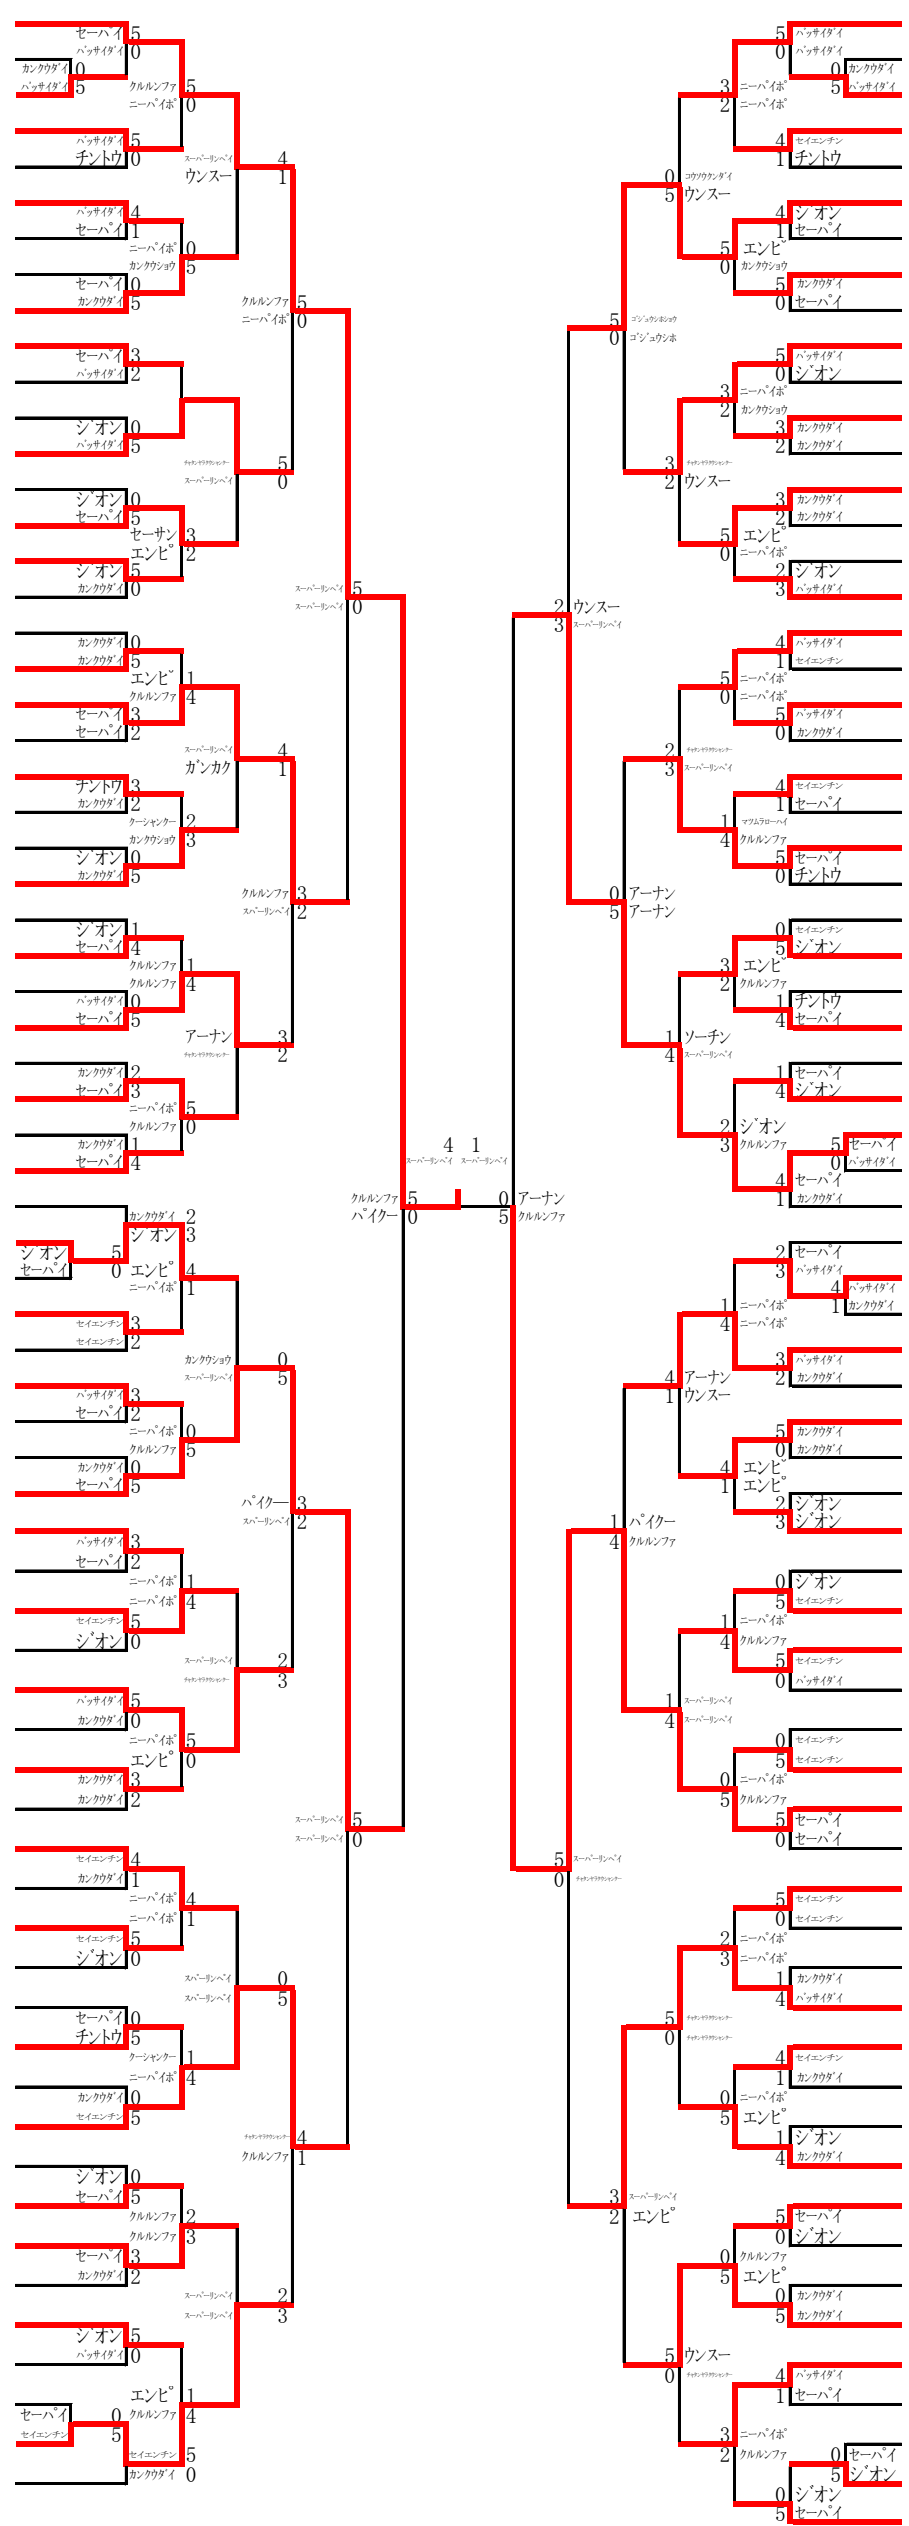

1年 男子形競技

- 秋吉 優斗 (埼玉) 1
- 植村 洗祐 (鳥取) 2
- 増田 蓮 (鹿児島) 3
- 関根 将 (福島) 4
- 日置 康介 (愛知) 5
- 古賀 琉聖 (福岡) 6
- 松井 比吹 (富山) 7
- 宮下 拓磨 (京都) 8
- 徳光 龍 (北海道) 9
- 鈴木 一成 (秋田) 10
- 小西 優佑 (奈良) 11
- 吉田 晃成 (石川) 12
- 草木 迫 駿 (神奈川) 13
- 仲村 翔海 (高知) 14
- 亀卦川 翔太 (栃木) 15
- 守谷 裕也 (岡山) 16
- 長友 一護 (宮崎) 17
- 原 健太 (山口) 18
- 塩谷 康生 (長野) 19
- 御前 晴 (千葉) 20
- 望月 勇稀 (大阪) 21
- 和田 空也 (三重) 22
- 長岡 大喜 (長崎) 23
- 高橋 亨至 (岩手) 24
- 安孫子 武琉 (東京) 25
- 堀合 海翔 (宮城) 26
- 新藤 叶人 (群馬) 27
- 椿原 諒也 (島根) 28
- 喜屋武 龍秀 (沖縄) 29
- 吉田 大倭 (佐賀) 30
- 恒成 翔 (兵庫) 31
- 太田 慈人 (静岡) 32
- 十河 恵雅 (香川) 33
- 川田 寿翔 (埼玉) 34
- 山口 由真 (長野) 35
- 緑川 蓮 (山形) 36
- 林田 明稀斗 (長崎) 37
- 丸谷 星 (島根) 38
- 佐藤 京樹 (北海道) 39
- 木村 拳太 (和歌山) 40
- 石原 大暉 (岐阜) 41
- 鈴木 健生 (千葉) 42
- 松坂 麟太郎 (福岡) 43
- 武藤 絢祐 (茨城) 44
- 栗原 匡吾 (広島) 45
- 甲田 慎之介 (青森) 46
- 須田 翔貴 (愛知) 47
- 米良 爽太郎 (鹿児島) 48
- 津山 剛生 (滋賀) 49
- 田中 大翔 (福井) 50
- 北浦 蒼斗 (三重) 51
- 大田 青空 (大分) 52
- 野澤 拓弥 (山梨) 53
- 古川 賛 (岩手) 54
- 小川 侑馬 (宮崎) 55
- 伊丹 陸 (新潟) 56
- 灘 洋哉 (山口) 57
- 大槻 瑛士 (兵庫) 58
- 森田 陽和 (徳島) 59
- 吉岡 楓凱 (京都) 60
- 駒津 颯 (神奈川) 61
- 佐藤 謙志郎 (石川) 62
- 本島 照英 (群馬) 63
- 柴野 陽 (福島) 64
- 宮坂 拓臣 (熊本) 65
- 生駒 力丸 (奈良) 66
- 木藤 海星 (鳥取) 67

- 68 岡園 陽向 (宮崎)
- 69 千葉 悠生 (宮城)
- 70 石川 泰智 (千葉)
- 71 原 啓輔 (奈良)
- 72 小林 雅昂 (福井)
- 73 小網 章仁 (北海道)
- 74 豊岡 慶人 (埼玉)
- 75 古賀 大聖 (福岡)
- 76 石井 大也 (山口)
- 77 大島 慎三郎 (広島)
- 78 齋藤 健太郎 (青森)
- 79 船生 勘太郎 (栃木)
- 80 山辺 雄翔 (富山)
- 81 谷川 知聖 (和歌山)
- 82 辻 智貴 (岐阜)
- 83 久保 雅人 (佐賀)
- 84 朝井 怜雄 (徳島)
- 85 勝又 颯太 (静岡)
- 86 村田 斗唯 (山梨)
- 87 小野 桂輔 (山形)
- 88 岡 揚洋 (高知)
- 89 上阪 拓未 (滋賀)
- 90 角野 猛龍 (大分)
- 91 相川 透輝 (長野)
- 92 高橋 海音 (岩手)
- 93 本田 理貴 (熊本)
- 94 中島 廉太郎 (新潟)
- 95 山崎 聖剛 (岡山)
- 96 諸田 颯人 (東京)
- 97 仲間 大貴 (沖縄)
- 98 大谷 瑞貴 (愛知)
- 99 高野 大勢 (大阪)
- 100 橋本 拓海 (福島)
- 101 岩渕 凌 (茨城)
- 102 中野 紘志朗 (京都)
- 103 荻原 琉成 (神奈川)
- 104 中塚 涼太郎 (岡山)
- 105 堺 勇太 (岐阜)
- 106 中山 智朝 (長崎)
- 107 服部 竜大 (東京)
- 108 児島 燎 (石川)
- 109 田中 翔瑛 (佐賀)
- 110 高橋 銀 (宮城)
- 111 渡邊 魅斗 (秋田)
- 112 平賀 綾人 (茨城)
- 113 宮内 鷹 (大阪)
- 114 渡部 輪 (島根)
- 115 田中 克典 (新潟)
- 116 神田 海碧 (鹿児島)
- 117 渡邊 湧斗 (兵庫)
- 118 中山 丞 (高知)
- 119 満田 隆太郎 (福井)
- 120 杉元 一斗 (広島)
- 121 橋本 大輝 (大分)
- 122 小沢 光希 (山梨)
- 123 後藤 悠佑 (滋賀)
- 124 佐々木 康作 (三重)
- 125 対馬 岳斗 (青森)
- 126 中島 慶人 (熊本)
- 127 松下 嘉仁 (香川)
- 128 高田 蓮 (鳥取)
- 129 小田村 慧朱 (和歌山)
- 130 龍見 暁周 (群馬)
- 131 高橋 俊輔 (山形)
- 132 吉澤 匠 (栃木)
- 133 伊波 竜飛 (沖縄)
- 134 守 泰希 (静岡)
- 135 藤田 康紘 (福島)