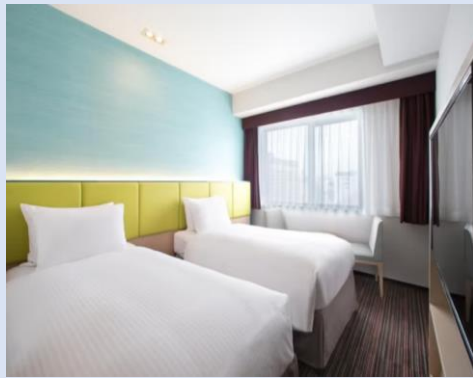

①相鉄グランドフレッサ 大阪なんば

【料金】

9,500円(税込)/8月19、20日泊

10,500円(税込)/8月21日泊

* 2名1室/お一人様の料金

* ツイン/シングルユース⇒14,000円 (税込)

【定員】 **2名様**

【アクセス】 なんば駅:徒歩9分 会場:徒歩17分

【客室】 ツインルーム2ベッド (13.5㎡)

②ホリデイ・イン 大阪難波

【料金】

11,000円(税込)/トリプル1名利用時

13,000円(税込)/ツイン1名利用時

* ツインルーム/シングルユース23,500円 (税込)

【定員】 **3名様/2名様**

【アクセス】 なんば駅:徒歩8分 会場:徒歩16分

【客室】 トリプルルーム3ベッド (18㎡)

③The b なんば黒門

【料金】

9,500円(税込)/ファミリー1名利用時

10,500円(税込)/ツイン1名利用時

【定員】 **4名様/2名様**

【アクセス】 なんば駅:徒歩8分 会場:徒歩12分

【客室】 ファミリールーム4ベッド (24㎡)